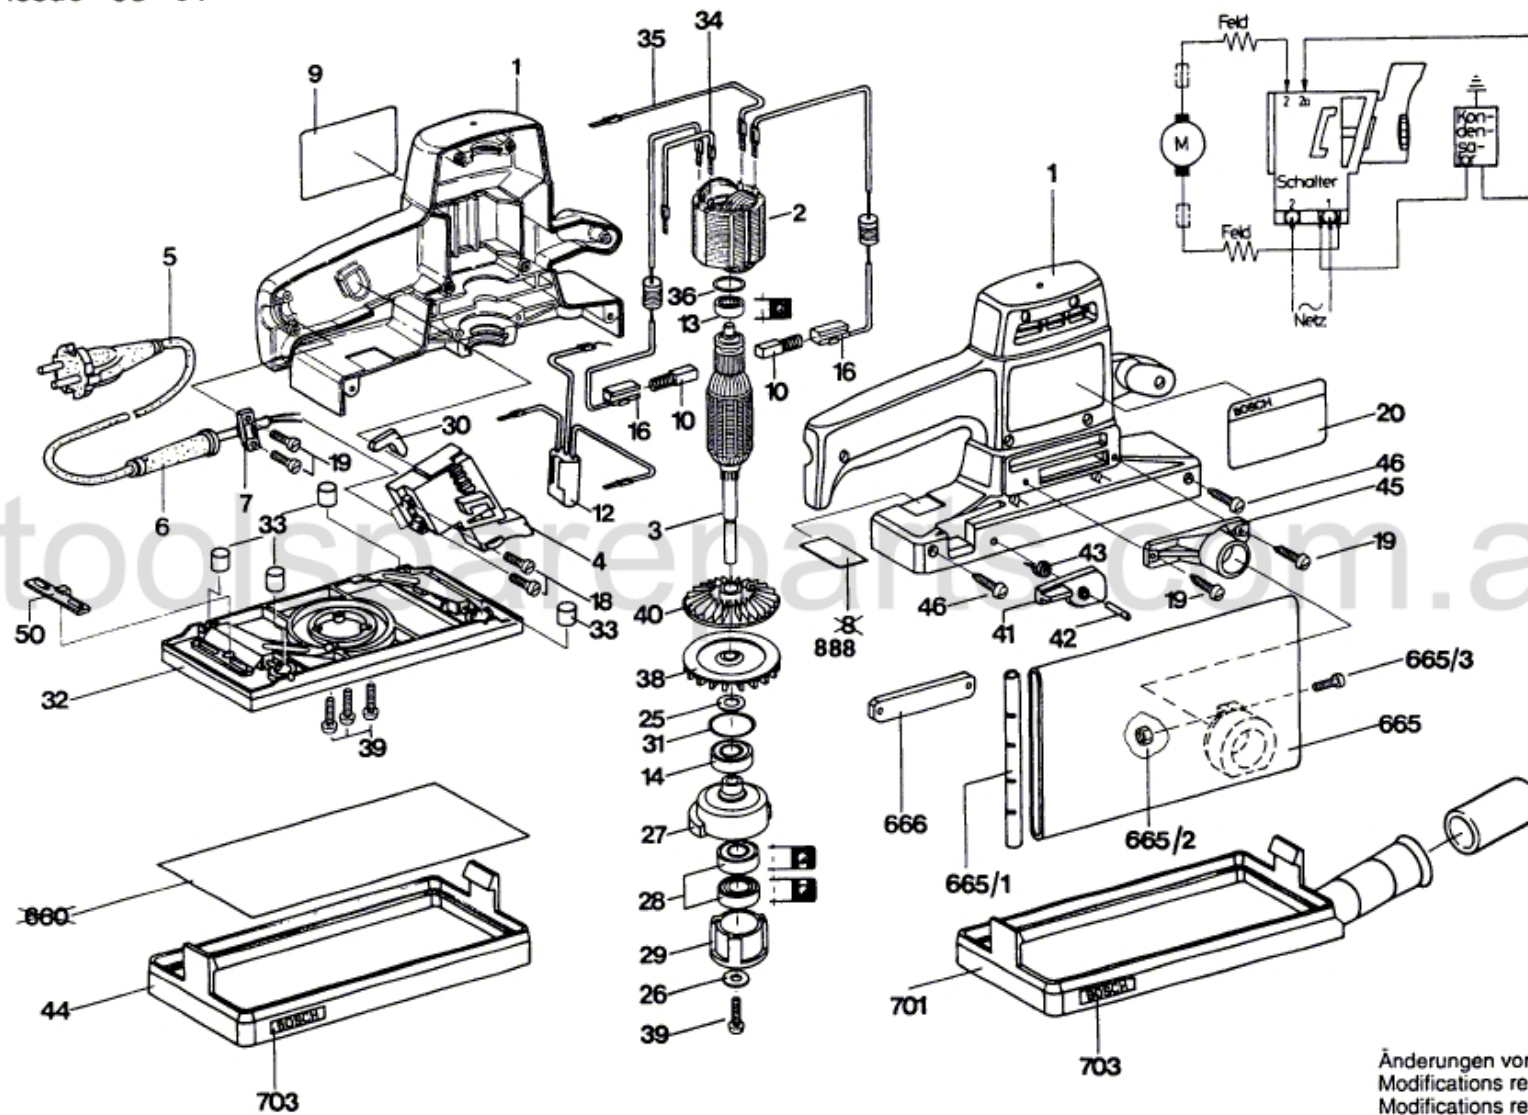

Typ 0 603 256 7.. = PSS 280 - AE

Stand ~~84-04~~
Issue 95-01

Änderungen vorbehalten
Modifications reserved
Modificaciones reservées
Salvo modificaciones
Robert Bosch GmbH
Geschäftsbereich Elektrowerkzeuge
70745 Leinfelden-Echterdingen